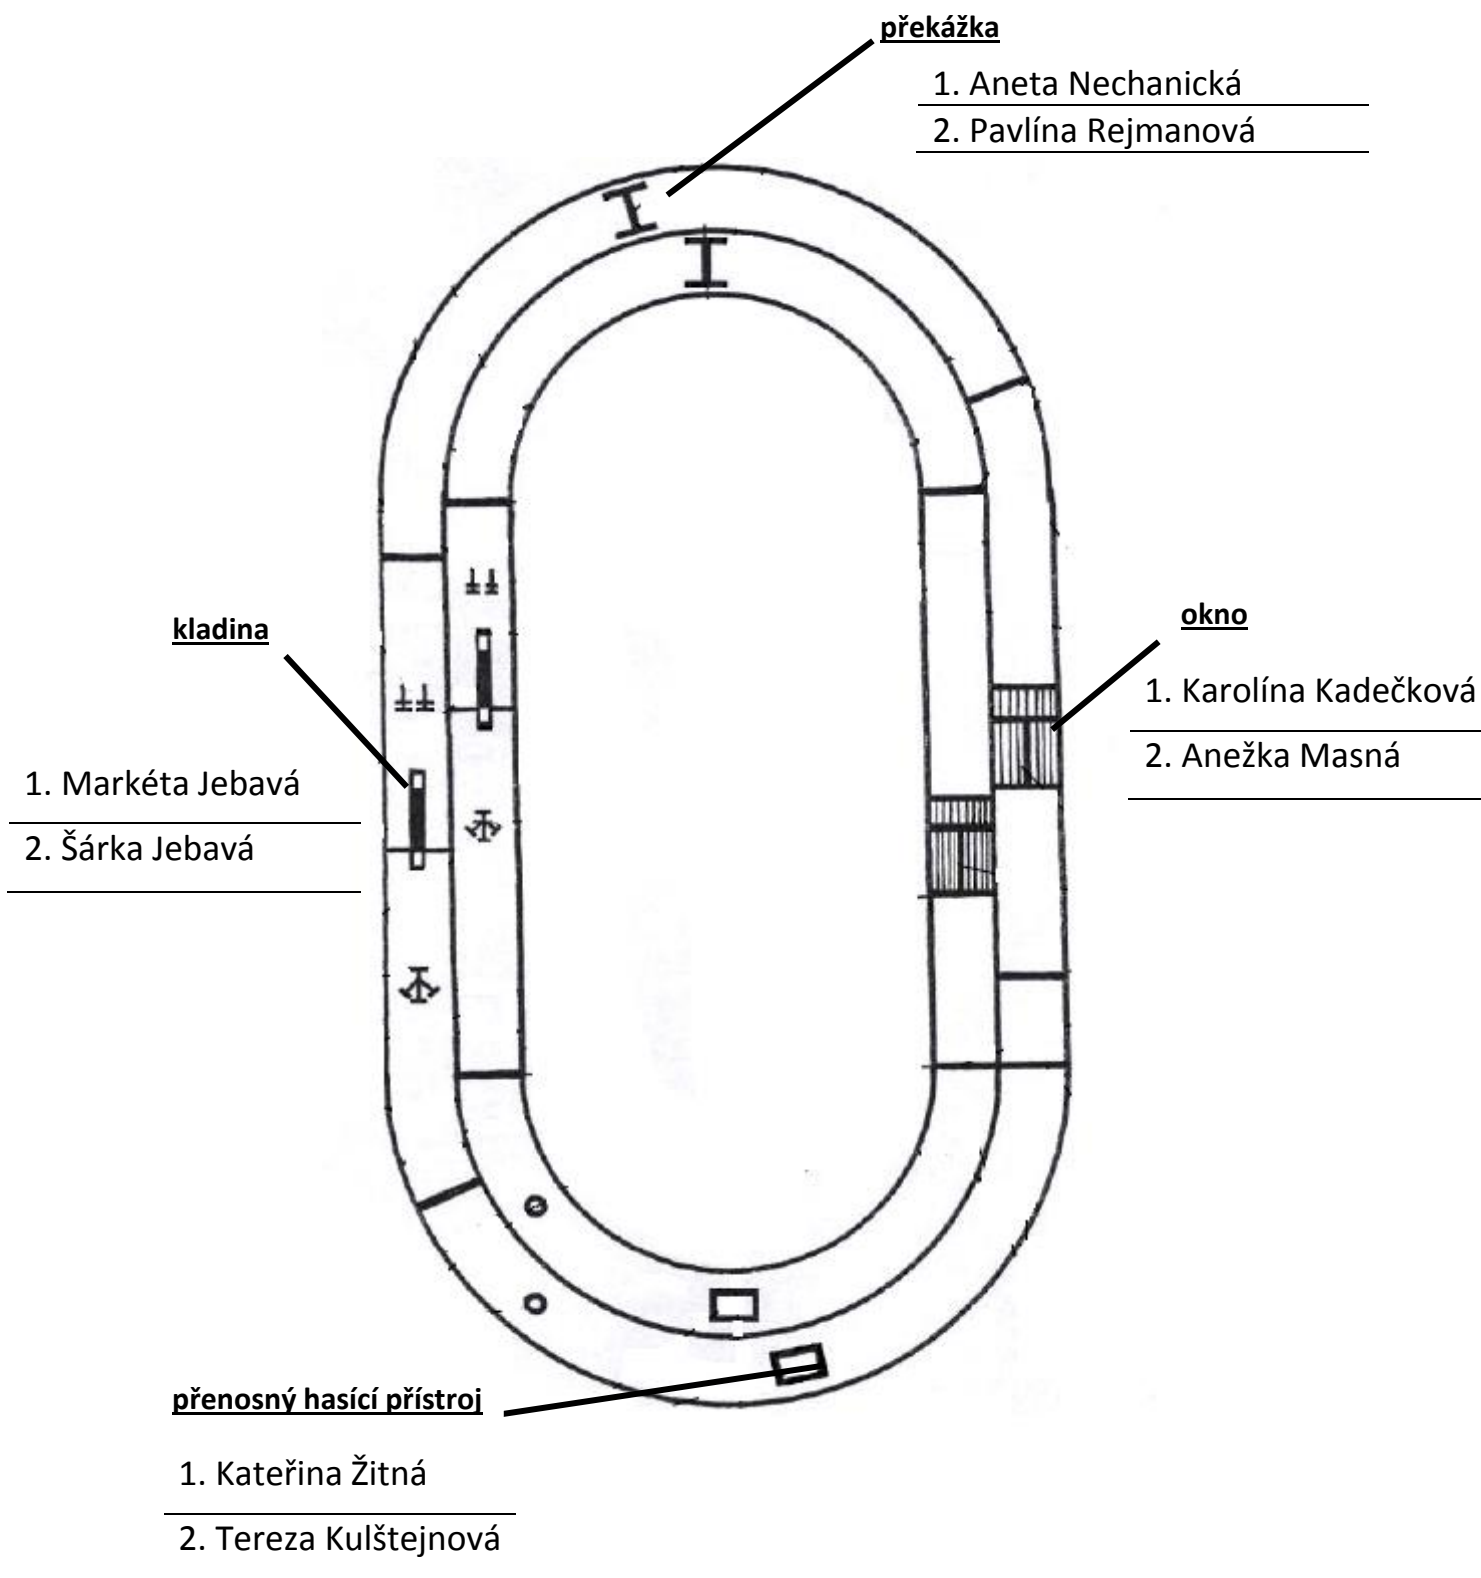

MČR družstev SDH SH ČMS v PS České Budějovice 2014

Rozmístění soutěžících při disciplíně štafeta 4 x 100 m s překážkami

SDH:

Slatiny – ženy (kraj Královéhradecký)

MČR družstev SDH SH ČMS v PS České Budějovice 2014

Rozmístění soutěžících při disciplíně požární útok

SDH

Slatiny – ženy (Královéhradecký kraj)